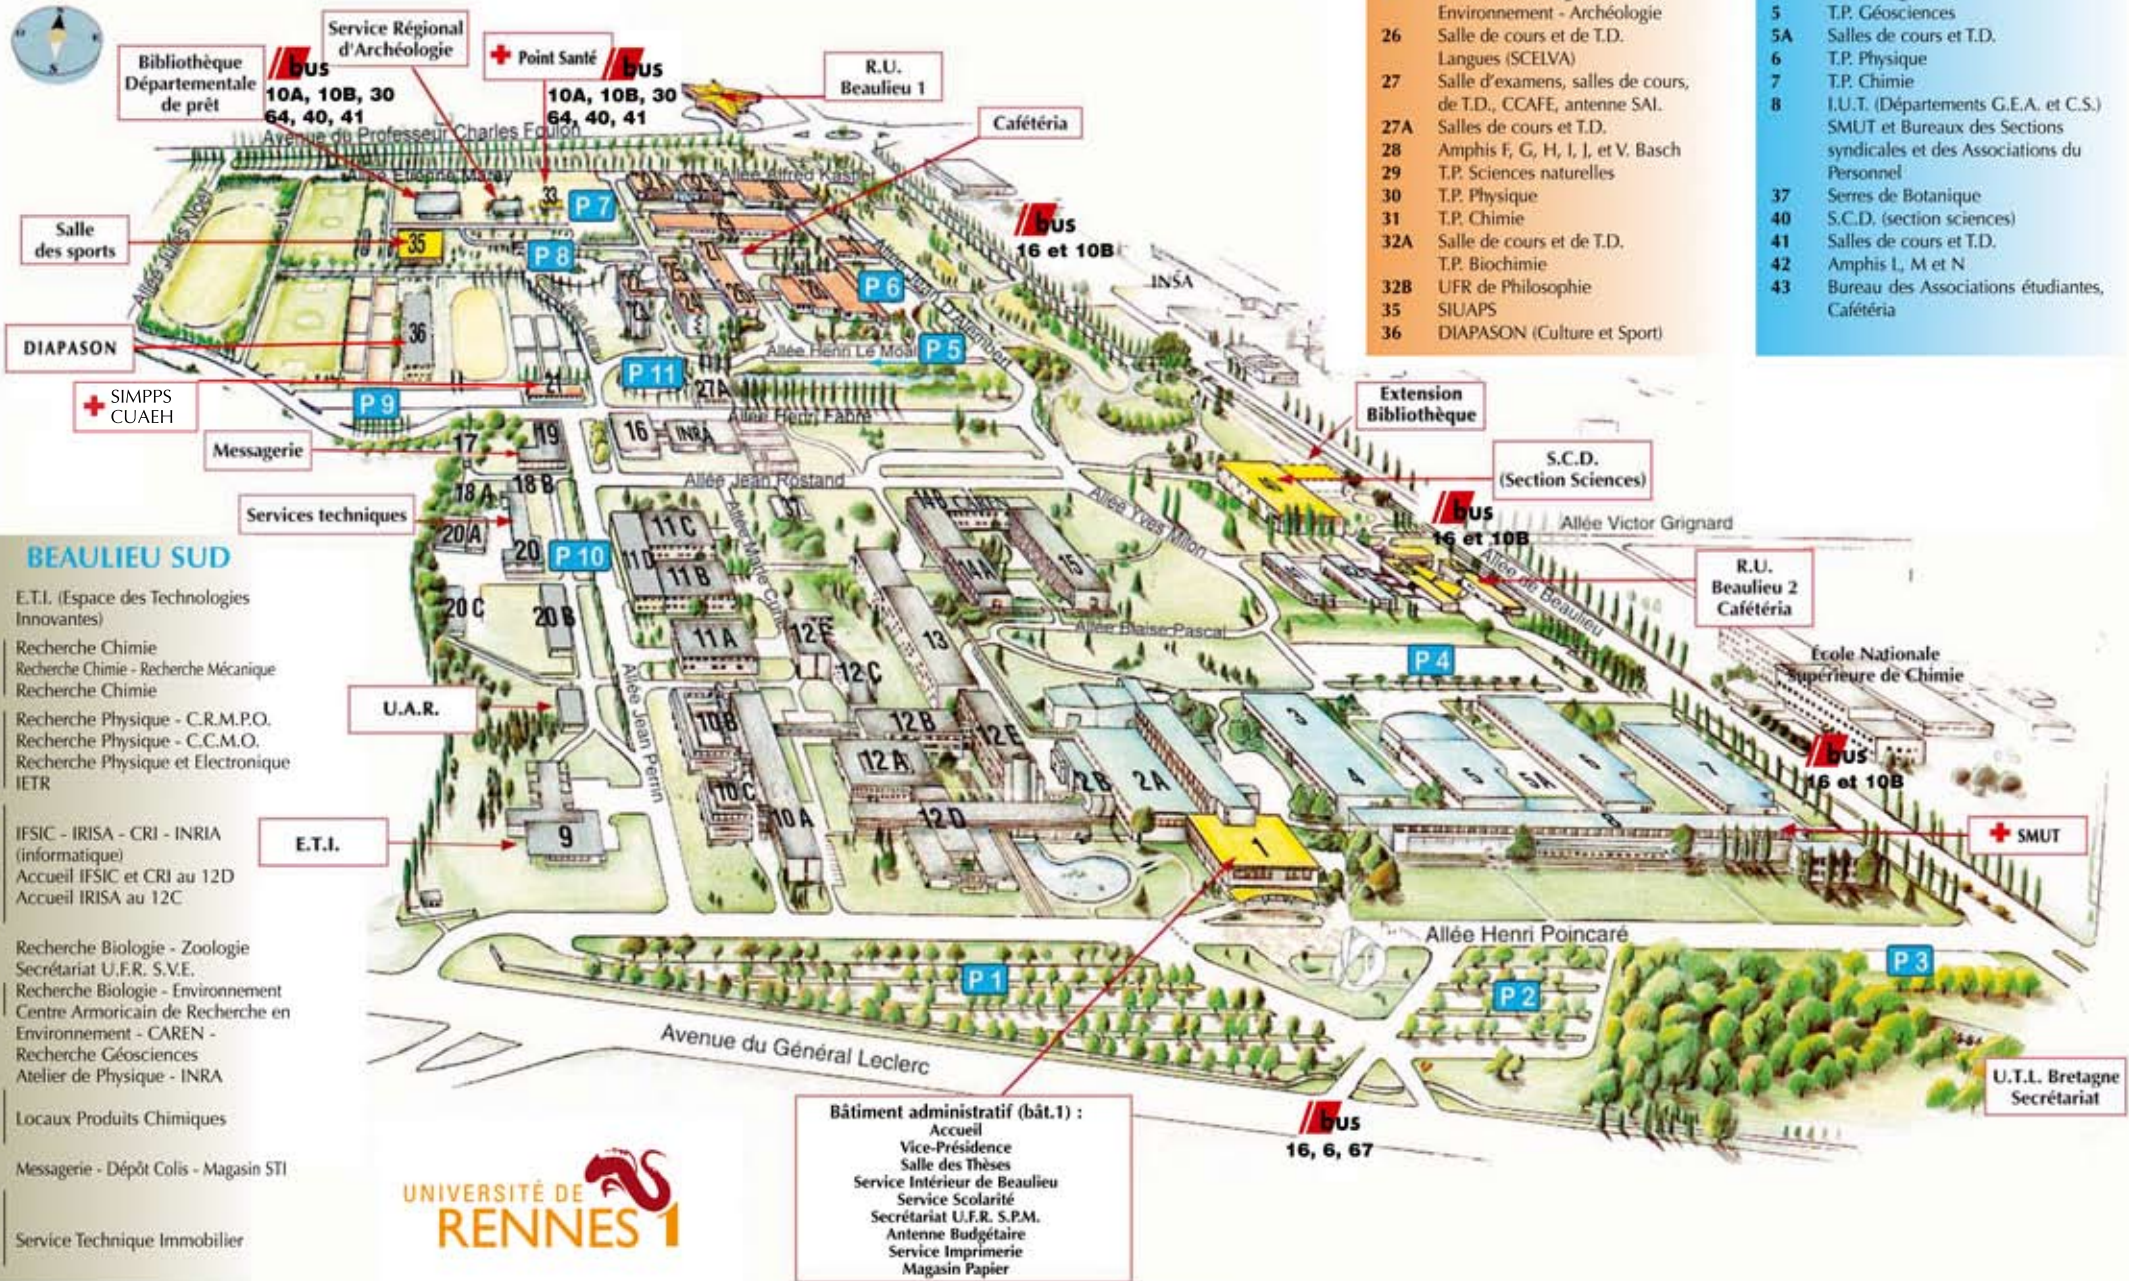

# Campus Scientifique de Beaulieu

## BEAULIEU NORD

- 21 Médecine préventive Universitaire (SIMPPS) - Handisup - CUAEH
- 22 Recherche Physique
- 22,23 Institut Mathématique de Rennes
- 24 Recherche Chimie
- 25 Recherche Biologie Environnement - Archéologie
- 26 Salle de cours et de T.D. Langues (SCELVA)
- 27 Salle d'examen, salles de cours, de T.D., CCAFE, antenne SAI.
- 27A Salles de cours et T.D.
- 28 Amphis F, G, H, I, J, et V. Basch
- 29 T.P. Sciences naturelles
- 30 T.P. Physique
- 31 T.P. Chimie
- 32A Salle de cours et de T.D. T.P. Biochimie
- 32B UFR de Philosophie
- 35 SIUAPS
- 36 DIAPASON (Culture et Sport)

## BEAULIEU SUD

- 1 Administration
- 2A Enseignement, salles de cours et de T.D. Amphis A, B, C, D, E et L. Antoine
- 2B T.P. Informatique
- 3 T.P. Biologie
- 4 T.P. Biologie
- 5 T.P. Géosciences
- 5A Salles de cours et T.D.
- 6 T.P. Physique
- 7 T.P. Chimie
- 8 I.U.T. (Départements G.E.A. et C.S.) SMUT et Bureaux des Sections syndicales et des Associations du Personnel
- 37 Serres de Botanique
- 40 S.C.D. (section sciences)
- 41 Salles de cours et T.D.
- 42 Amphis L, M et N
- 43 Bureau des Associations étudiantes, Cafétéria

**Bâtiment administratif (bât.1) :**  
 Accueil  
 Vice-Présidence  
 Salle des Thèses  
 Service Intérieur de Beaulieu  
 Service Scolarité  
 Secrétariat U.F.R. S.P.M.  
 Antenne Budgétaire  
 Service Imprimerie  
 Magasin Papier