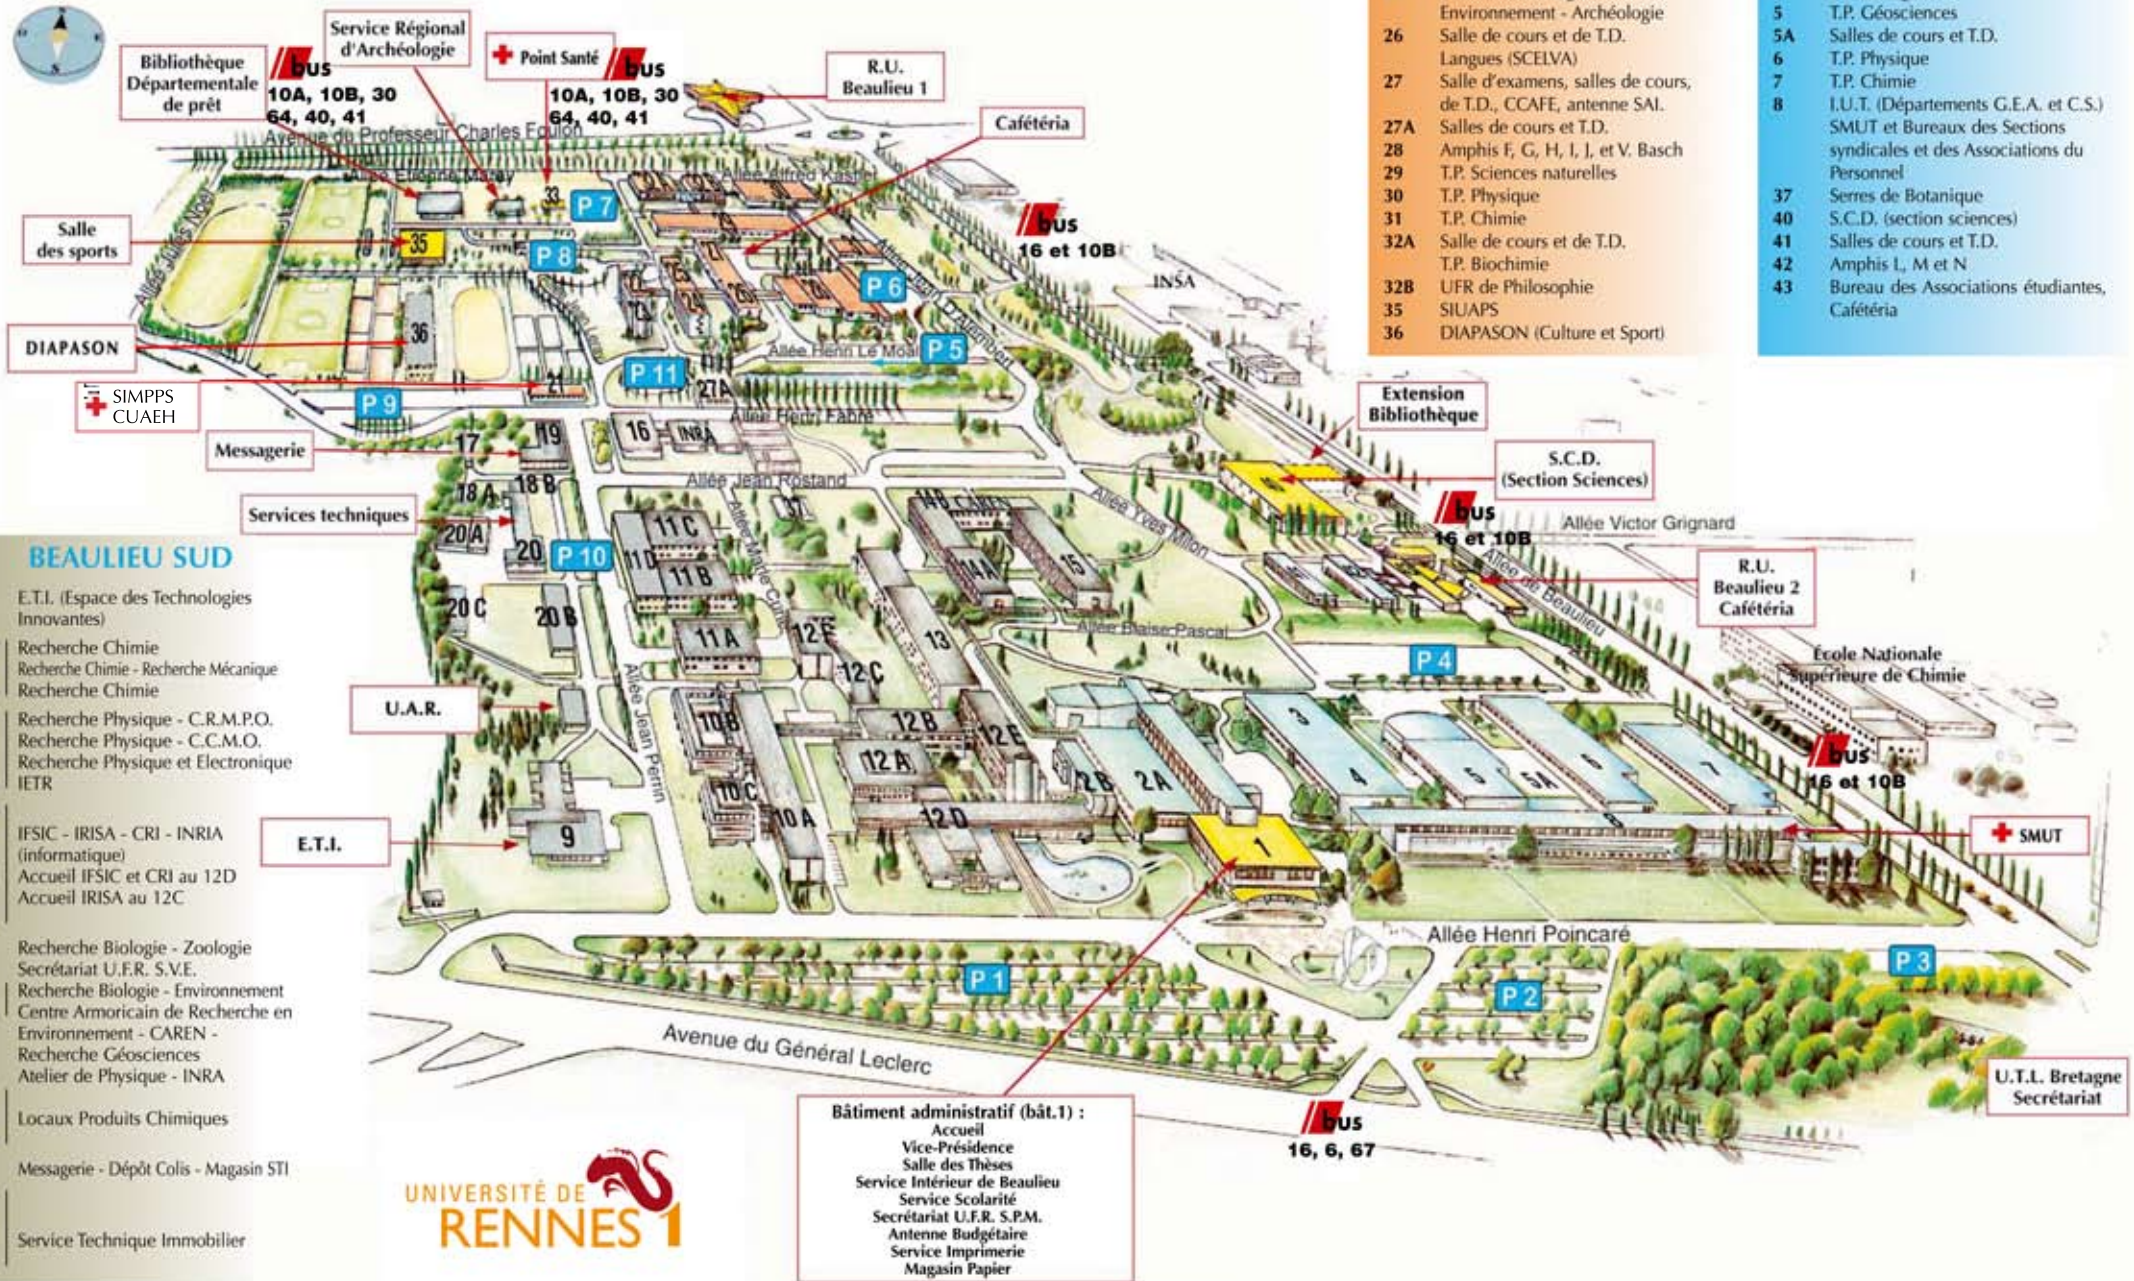

Campus Scientifique de Beaulieu

BEAULIEU NORD

- 21 Médecine préventive Universitaire (SIMPPS) - Handisup - CUAEH
- 22 Recherche Physique
- 22,23 Institut Mathématique de Rennes
- 24 Recherche Chimie
- 25 Recherche Biologie
- Environnement - Archéologie
- 26 Salle de cours et de T.D. Langues (SCELVA)
- 27 Salle d'examen, salles de cours, de T.D., CCAFE, antenne SAI.
- 27A Salles de cours et T.D.
- 28 Amphis F, G, H, I, J, et V. Basch
- 29 T.P. Sciences naturelles
- 30 T.P. Physique
- 31 T.P. Chimie
- 32A Salle de cours et de T.D. T.P. Biochimie
- 32B UFR de Philosophie
- 35 SIUAPS
- 36 DIAPASON (Culture et Sport)

BEAULIEU SUD

- 1 Administration
- 2A Enseignement, salles de cours et de T.D. Amphis A, B, C, D, E et L. Antoine
- 2B T.P. Informatique
- 3 T.P. Biologie
- 4 T.P. Biologie
- 5 T.P. Géosciences
- 5A Salles de cours et T.D.
- 6 T.P. Physique
- 7 T.P. Chimie
- 8 I.U.T. (Départements G.E.A. et C.S.) SMUT et Bureaux des Sections syndicales et des Associations du Personnel
- 37 Serres de Botanique
- 40 S.C.D. (section sciences)
- 41 Salles de cours et T.D.
- 42 Amphis L, M et N
- 43 Bureau des Associations étudiantes, Cafétéria

Bâtiment administratif (bât.1) :
 Accueil
 Vice-Présidence
 Salle des Thèses
 Service Intérieur de Beaulieu
 Service Scolarité
 Secrétariat U.F.R. S.P.M.
 Antenne Budgétaire
 Service Imprimerie
 Magasin Papier